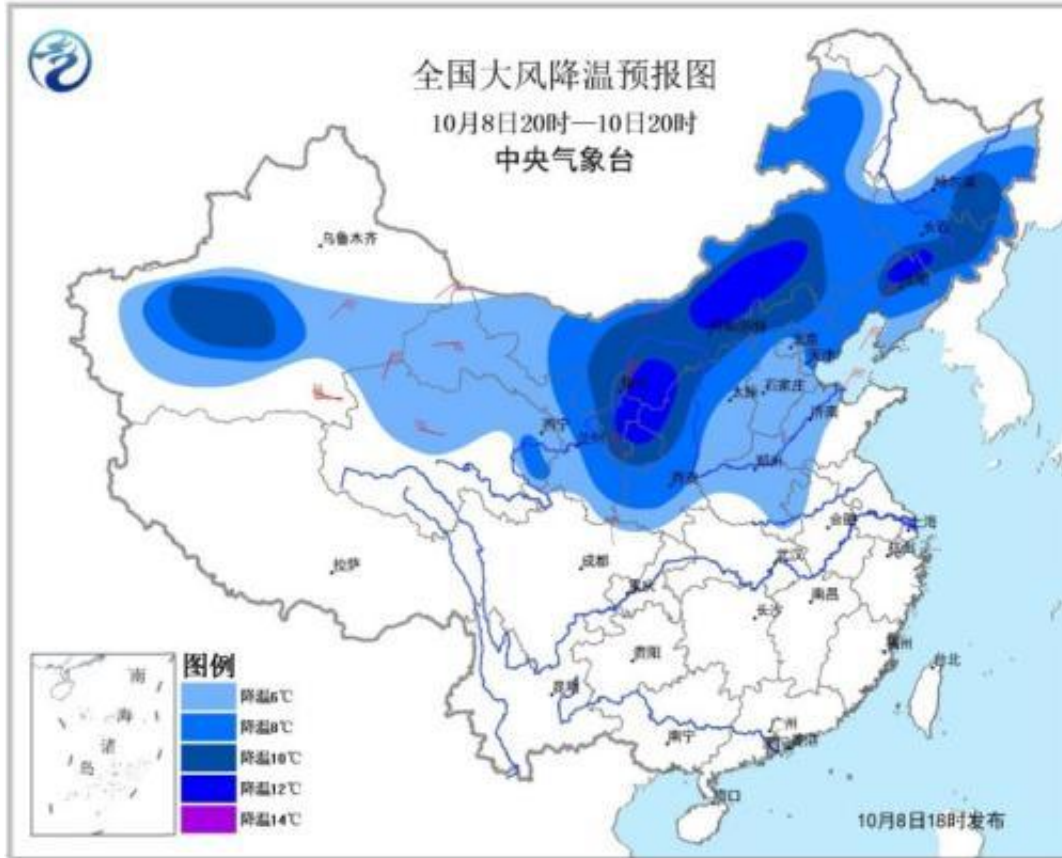

超级黄金周：7.05亿人次出游 花了5836亿元

图为游客自觉投币、自助找零购置一元午餐。王中举摄

较强冷空气影响北方地域 注重添衣保暖

安徽黄山景区实时监控景区流量，到达最大承载量晴天气5万人次，恶劣天气3.5万人次的80%时即启动应急预案，对外公布预警信息，即将到达最大承载量时，制止售票或发动已购票游客越日进山。湖南省旅游生长委员会通过智慧旅游平台对全省主要景区实行监控，国庆时代，发现先后有凤凰古城、南岳、天门山、韶山等17个批次景区凌驾最大承载量，立刻公布分流信息，接纳限流措施，确保游览宁静。

10月3日，国庆长假第三天，大量游客涌入西湖断桥。 中新社记者 李晨韵 摄

国家旅游局出境团队游系统及网络大数据显示，预计沐日时代出境游客数将凌驾600万人次，其中团队游客64.19万人次。游客从近300个都会出发，到达全球88个国家和地域、1155个境外都会，排名靠前的国家依次为：俄罗斯、泰国、越南、新加坡、马来西亚；排名靠前的都会依次为：莫斯科、圣彼得堡、曼谷、芭提雅、新加坡城。

“十一”黄金周返程岑岭。萧峻摄

观察显示，部门游客使用带薪年假组成更长的假期拼假远行，在一定水平上刺激了长线旅游的增加。国人外洋消耗日趋理性，出境游中动辄大手笔消耗的“买买买”日益淘汰。

华北中南部有低能见度天气。预计8日夜间至9日上午，北京、河北中南部、河南中部等地的部门地域有雾，局地有能见度不足500米的低能见度天气。未来一周，受冷空气和降水影响，天下大部地域大气污染扩散和扫除条件较好，无显着霾天气。

移动支付、共享消耗等成为节日新风俗

中央气象台8日晚间公布天气公报称，较强冷空气影响北方地域。预计8日20时至10日20时，新疆南部和东部、青海北部、甘肃、宁夏、陕西、内蒙古大部、华北大部、东北地域等地将有6~10℃降温，宁夏、内蒙古中部以及辽宁南部等地降温可达12℃以上，上述大部地域有4~6级风。

移动支付、共享消耗等成为节日新风俗，扫码付款、共享汽车、共享单车、共享住宿、共享书屋等让购物、出行、旅游、休闲更轻松、更便捷。黄金周时代，云南、宁夏、山东、浙江重点监测零售企业销售额同比划分增加15.7%、14.0%、13.4%和12.6%，四川、湖北、广西、西藏同比划分增加12.0%、11.4%、11.4%和11.2%。